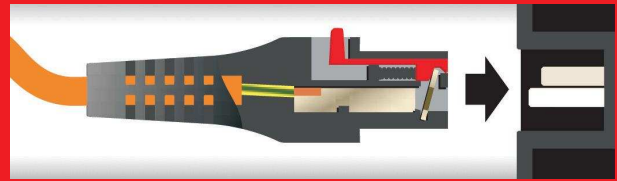

# Engelking

Schützt vor unbeabsichtigtem  
Trennen der Stromzuführung  
von Elektrogeräten wie  
Computern und Servern

## Abzugssichere Kaltgerätekupplung C13

**Motorsport**

**Kompatibel mit allen handelsüblichen IEC Netzeingängen**

- **Schützt vibrationsgefährdete Geräte**
- **Steckverbinder kann nicht unbeabsichtigt entfernt werden**

# Funktionsweise

IEC  
**LOCK**

- System verriegelt automatisch beim Einstecken des IEC Verbinders
- Steckverbinder kann NICHT unbeabsichtigt oder durch Vibrationen gelöst werden
- Lösen und Entfernen des Steckverbinders durch Zurückziehen des roten Verriegelungszapfens